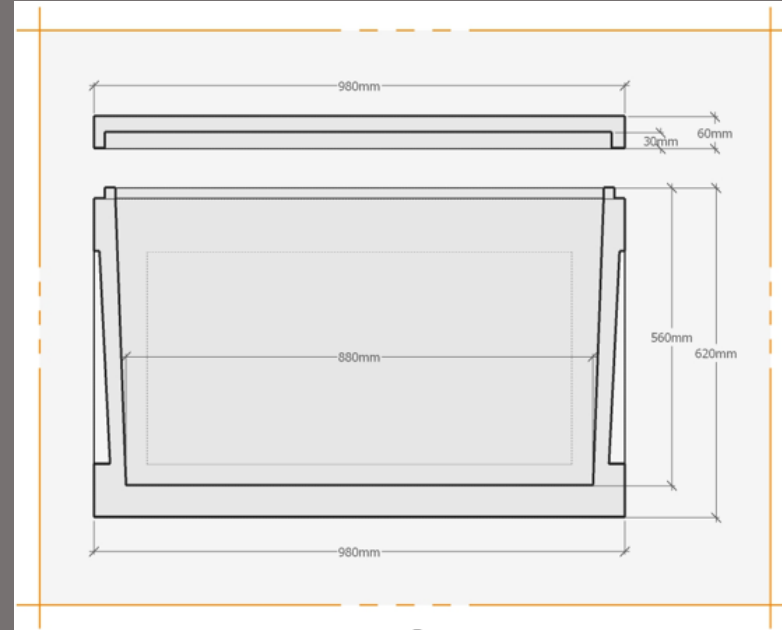

## Cavurne, case de columbarium 98x98x62cm

- Poids 350 kg